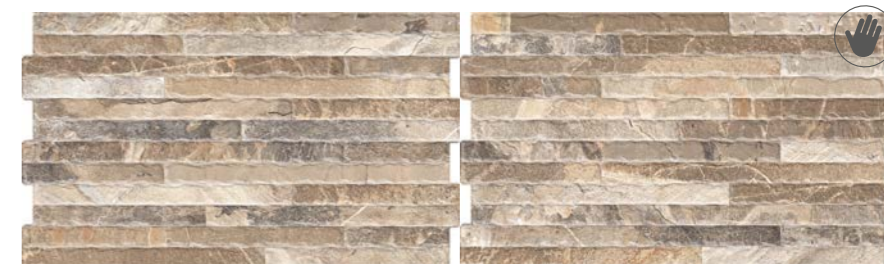

C54001
MAGMA BROWN
34x58cm | GRANILHADO / RELEVO - LA